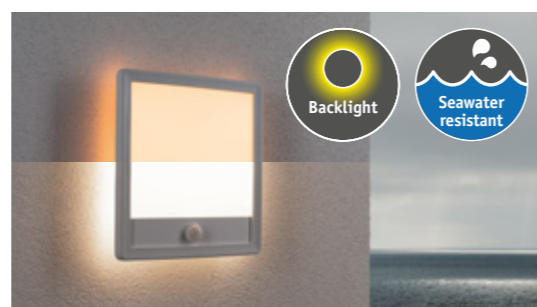

Nástěnné a stropní svítidlo Lamina

- Základní funkce 20% jas se svítivostí 2.200 K po setmění, která je přívětivá pro hmyz
- Hlásič pohybu se na 100% jas při svítivosti 3.000 K po 30 sek. vrátí zpět na 20 % a 2.200 K – mimořádně energeticky úsporné

Lamina
incl. 14W, 230V
1.700 lm, 2.200 + 3.000 K
∅250 ∅250 ∅47 mm
947.07
plast & bílá

Lamina
incl. 14W, 230V
1.850 lm, 2.200 + 3.000 K
∅280 ∅47 mm
947.06
plast & bílá

Lamina
incl. 14W, 230V
1.700 lm, 2.200 + 3.000 K
∅250 ∅250 ∅47 mm
947.09
plast & černá

Lamina
incl. 14W, 230V
1.850 lm, 2.200 + 3.000 K
∅280 ∅47 mm
947.08
plast & černá