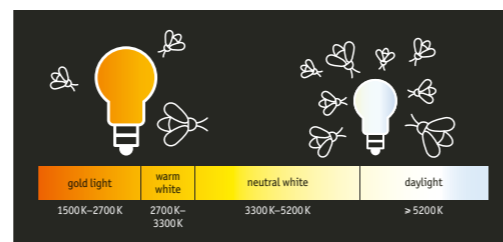

## Aktivní ochrana hmyzu cíleným použitím teploty barvy

- Čím studenější, intenzivnější a rozptýlenější osvětlení je, tím více světlo hmyz přitahuje a hubí.
- Již při barvě teploty **2.200 K se nachází nicméně 90 % vyzářujícího světla mimo viditelnost světla pro hmyz.**
- Hmyz poté již takovým světelným zdrojem není téměř přitahován.
- Venkovní osvětlení se svítivostí 2.200 K nebo méně je proto **pro hmyz výrazně šetrnější.**