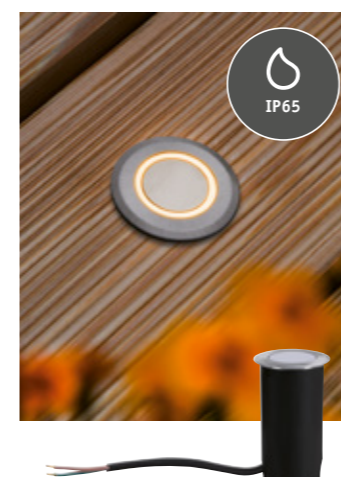

Vestavěná svítidla

- Nekoroduje, vodotěsné i prachotěsné – vydává světlo za jakéhokoliv počasí
- LED zdroje světla jsou součástí balení

Floor
incl. 2,2W, 230V
150 lm, 2.200 K
∅50 ∅82 mm
947.27
plast, kov & hliník

Floor
incl. 2,2W, 230V
150 lm, 2.200 K
∅50 ∅82 mm
947.26
plast, kov & hliník