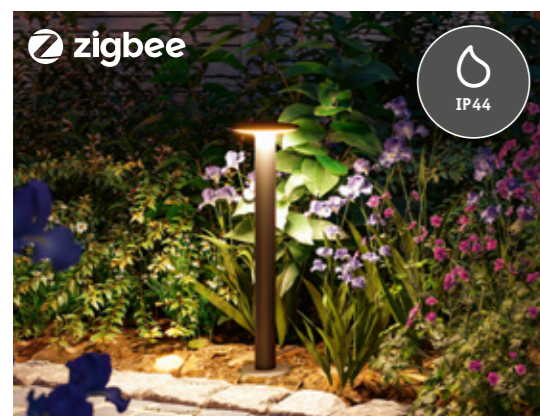

Sloupkové svítidlo Plate

- Prostorové vyzařování pro plošné osvětlení
- LED zdroje světla jsou součástí balení

Plate
incl. 5,5W, 230V
500 lm, 2.200 – 3.000 K
∅600 ∅159 mm
947.55
plast & černá

Zemní zápusťné svítidlo Brick

- Vhodné pro vestavbu do pochůzných venkovních ploch
- Pomocí funkce Zigbee lze nastavit teplotu barvy od 1.500 K do 3.000 K a přepínat mezi dvěma režimy
- V 1. režimu svítí svítidlo ve tmě na 100% jas
- Ve 2. režimu svítí svítidlo ve tmě na 20% jas (2.200 K)
- Senzor stmívání rozsvěcí osvětlení automaticky při setmění