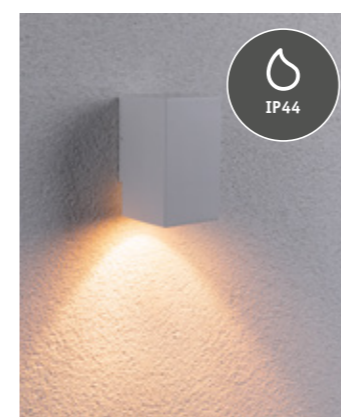

3. Zlaté světlo – aktivní ochrana hmyzu a příjemná světelná atmosféra

Nástěnné svítidlo Flame

- Vytváří nepřímé akcenty v exteriéru
- Dlouhá životnost a nenáročná údržba díky efektivní LED technice

Flame
incl. 4W, 230V
350 lm, 2.200 K
∅58 ∅75 ∅103 mm
947.11
kov & bílá

Flame
incl. 4W, 230V
350 lm, 2.200 K
∅58 ∅75 ∅103 mm
947.10
kov & antracit