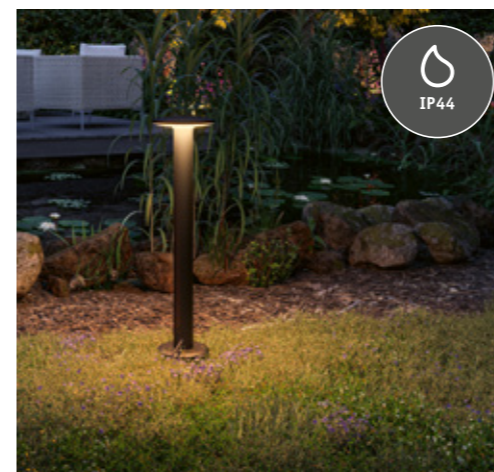

Sloupkové svítidlo Plate

- Úhel vyzařování 360 stupňů zajišťuje plošné osvětlení

Plate

incl. 7 W, 24 V
660 lm, 2.200 K
ø 159 x 600 mm
947.23
plast & antracit