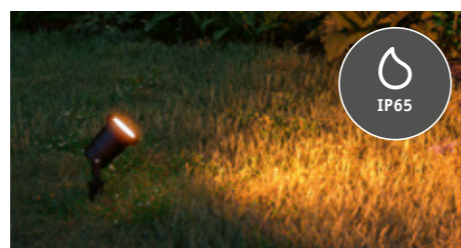

Zahradní zářič

- Nechává květiny, keře a strom vyniknout ve zlatém světle
- LED zdroje světla jsou součástí balení
- Lze použít také bez zápichu jako nástavbový zářič

Spot

incl. 4,3 W, GU10, 230 V
320 lm, 2.200 K
ø 92 x 320 mm
947.31
kov & černá